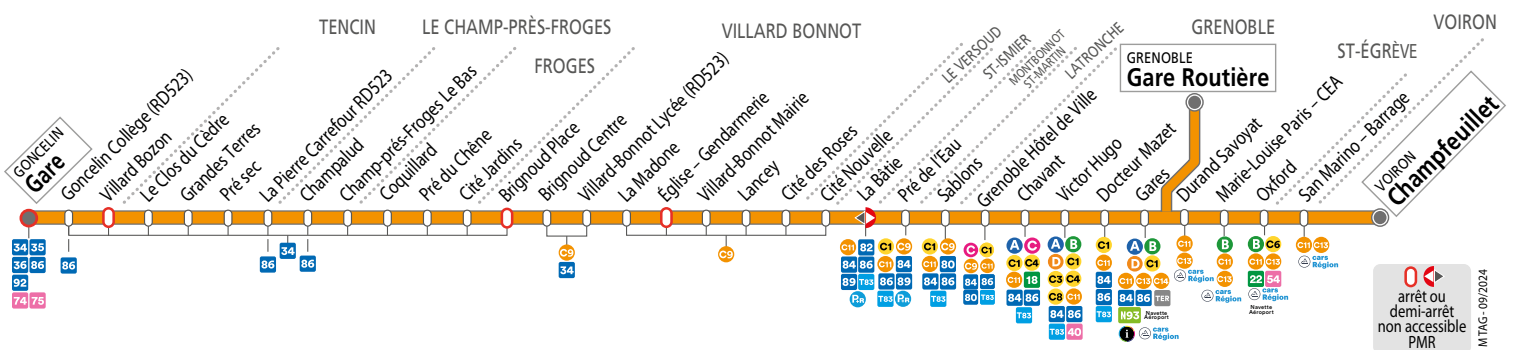

À PARTIR DU 2 SEPTEMBRE
ON VOUS EMMÈNE ENCORE
PLUS LOIN AVEC

NOUVELLE LIGNE CHRONO

La ligne X02 rejoint M réso
et devient la ligne C12

GONCELIN Gare

GRENOBLE Gare Routière •

VOIRON Champfeuillet

CALENDRIER À CONSULTER AVANT VOTRE DÉPLACEMENT Horaires et fréquences adaptés en fonction des périodes.

- Relais M**
 - . Tabac Presse - 72 av. des Martyrs - M.-Louise Paris - CEA
 - . Tabac Presse - 54 av. Félix Viallet - Gares
 - . Tabac Presse - 2 rue Molière - Victor Hugo
 - . Tabac Presse - 20 rue de Strasbourg - Chavant
 - . Tabac Presse - 4 r.J. Chanrion - Grenoble Hôtel de Ville