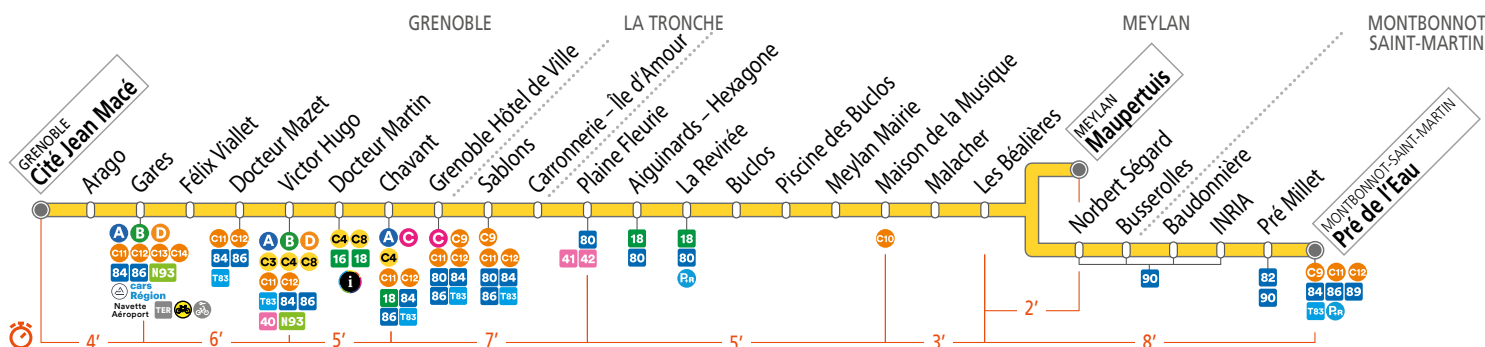

# GRENOBLE **Cité Jean Macé**

## MEYLAN **Maupertuis** •

- Relais M réso**
- . Tabac Presse - 54 av. Félix Viallet - Gares
- . Tabac Presse - 2 rue Molière - Victor Hugo
- . Tabac Presse - 20 rue de Strasbourg - Chavant
- . Tabac Presse - 4 r.J. Chanrion - Grenoble Hôtel de Ville
- . Tabac Presse - 20 av. de Verdun - Plaine fleurie
- . Tabac Presse - 39 r Aiguinards - Aiguinards - Hexagone
- . Tabac Presse - 27 av. du Vercors - Le Brêt
- . Tabac Presse - 12 pl. des Tuilleaux - Malacher
- . Tabac Presse - 293 r du Général de Gaulle - Montbonnot

entre 07 h et 19 h  
passage toutes  
5 à 10 minutes  
(10 à 20 min de  
Pré de l'Eau ou  
Maupertuis)

18 57	19 18	19 36	20 05
18 57	19 14	19 35	19 56
18 59	19 07	19 16	19 28 19 37 19 46 19 58 20 14 20 38 21 08 21 35
19 02	19 10	19 19	19 31 19 40 19 49 20 01 20 17 20 41 21 11 21 38
19 07	19 15	19 24	19 35 19 44 19 53 20 05 20 21 20 45 21 15 21 42
19 15	19 23	19 32	19 43 19 52 20 01 20 12 20 28 20 52 21 22 21 49
19 19	19 26	19 35	19 46 19 55 20 04 20 15 20 31 20 55 21 25 21 52
19 23	19 30	19 39	19 50 19 59 20 08 20 19 20 35 20 58 21 28 21 55
19 27	19 34	19 43	19 54 20 03 20 12 20 23 20 39 21 02 21 32 21 59