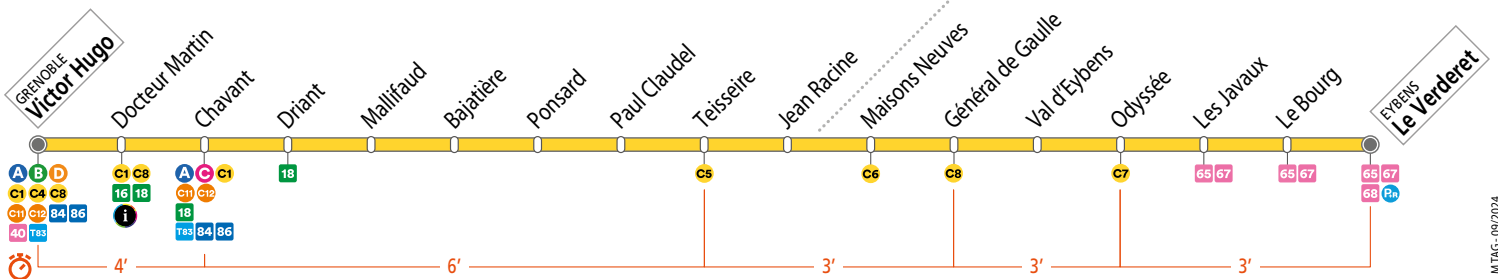

GRENOBLE

EYBENS

- . Tabac Presse - 2 rue Molière - Victor Hugo
- . Tabac Presse - 2 av. Jean Perrot - Driant
- . Tabac Presse - 1 av. Malherbe - Teisseire

- . Tabac Presse - 5 sq Maisons Neuves - Maisons Neuves
- . Tabac Presse - 9 pl. de Verdun - Le Bourg

- . Parc Paul Mistral - Chavant
- . L'Odysée - Odysée
- . Piscine / Mairie d'Eybens - Le Bourg

SEMAINE – les horaires indiqués peuvent varier en fonction des aléas de la circulation

Le Verderet	05 30 05 45 06 00 06 15 06 30 06 43 06 51 06 59
Odyssée	05 32 05 47 06 02 06 17 06 33 06 46 06 54 07 02
Général de Gaulle	05 35 05 50 06 05 06 20 06 36 06 49 06 57 07 05
Teisseire	05 38 05 53 06 08 06 23 06 39 06 52 07 00 07 08
Chavant	05 42 05 57 06 12 06 27 06 43 06 57 07 06 07 14
Victor Hugo	05 46 06 01 06 16 06 31 06 47 07 01 07 10 07 18

Le Verderet	23 11 23 41 00 11
Odyssée	23 13 23 43 00 13
Général de Gaulle	23 16 23 46 00 16
Teisseire	23 18 23 48 00 18
Chavant	23 22 23 52 00 22
Victor Hugo	23 26 23 56 00 26

SAMEDIS – les horaires indiqués peuvent varier en fonction des aléas de la circulation

Le Verderet	23 12 23 42 00 13
Odyssée	23 14 23 44 00 15
Général de Gaulle	23 16 23 46 00 17
Teisseire	23 19 23 49 00 19
Chavant	23 23 23 53 00 23
Victor Hugo	23 26 23 56 00 26

SEMAINE – les horaires indiqués peuvent varier en fonction des aléas de la circulation