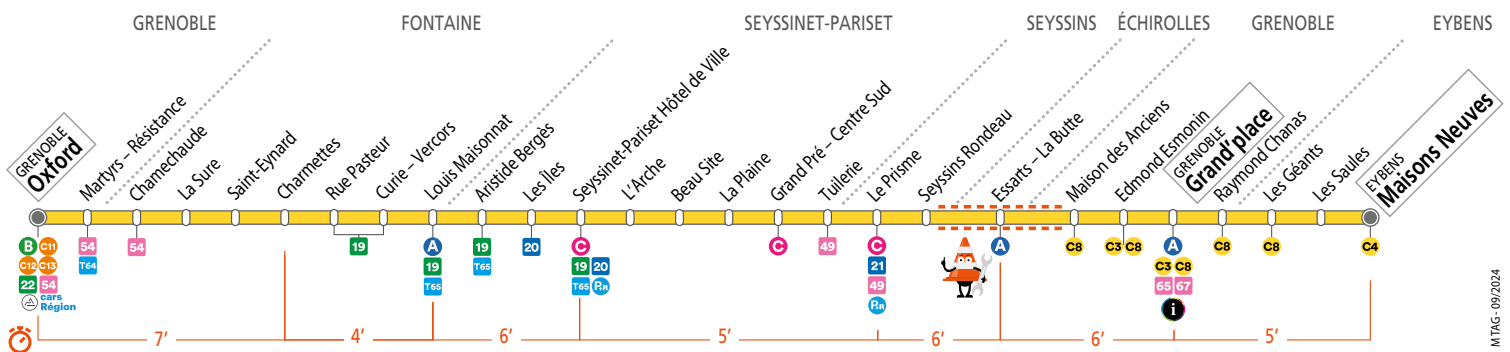

CALENDRIER À CONSULTER AVANT VOTRE DÉPLACEMENT Horaires et fréquences adaptés en fonction des périodes.

Le 1er mai M réso ne fonctionne pas.

Septembre 2024	Octobre	Novembre	Décembre	Janvier 2025	Février	Mars	Avril	Mai	Juin	Juillet
L M M J V S D 1 2 3 4 5 6 7 8 9 10 11 12 13 14 15 16 17 18 19 20 21 22 23 24 25 26 27 28 29 30 31	L M M J V S D 1 2 3 4 5 6 7 8 9 10 11 12 13 14 15 16 17 18 19 20 21 22 23 24 25 26 27 28 29 30 31	L M M J V S D 1 2 3 4 5 6 7 8 9 10 11 12 13 14 15 16 17 18 19 20 21 22 23 24 25 26 27 28 29 30	L M M J V S D 1 2 3 4 5 6 7 8 9 10 11 12 13 14 15 16 17 18 19 20 21 22 23 24 25 26 27 28 29 30 31	L M M J V S D 1 2 3 4 5 6 7 8 9 10 11 12 13 14 15 16 17 18 19 20 21 22 23 24 25 26 27 28 29 30 31	L M M J V S D 1 2 3 4 5 6 7 8 9 10 11 12 13 14 15 16 17 18 19 20 21 22 23 24 25 26 27 28	L M M J V S D 1 2 3 4 5 6 7 8 9 10 11 12 13 14 15 16 17 18 19 20 21 22 23 24 25 26 27 28 29 30 31	L M M J V S D 1 2 3 4 5 6 7 8 9 10 11 12 13 14 15 16 17 18 19 20 21 22 23 24 25 26 27 28 29 30	L M M J V S D 1 2 3 4 5 6 7 8 9 10 11 12 13 14 15 16 17 18 19 20 21 22 23 24 25 26 27 28 29 30 31	L M M J V S D 1 2 3 4 5 6 7 8 9 10 11 12 13 14 15 16 17 18 19 20 21 22 23 24 25 26 27 28 29	L M M J V S D 1 2 3 4 5 6 7 8 9 10 11 12 13 14 15 16 17 18 19 20 21 22 23 24 25 26 27 28 29