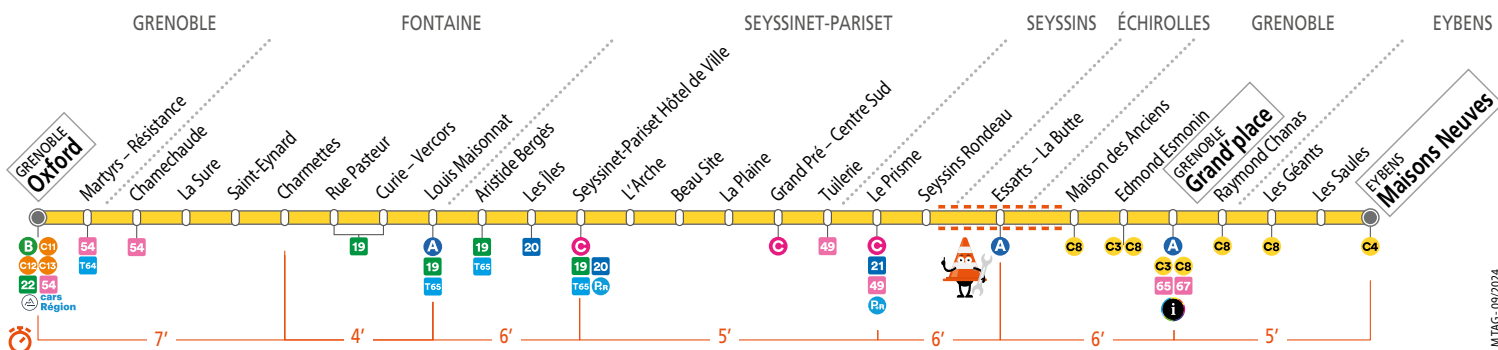

Travaux du

Rondeau :

La ligne C6
ne circule pas
entre les arrêts
Le Prisme et
Grand'place.

GRENOBLE **Oxford**
SEYSSINS **Le Prisme**

GRENOBLE **Grand'place**
EYBENS **Maisons Neuves**

CALENDRIER À CONSULTER AVANT VOTRE DÉPLACEMENT Horaires et fréquences adaptés en fonction des périodes.

- . Bar Tabac - 128 bis bd Joliot Curie - Charmettes
- . Tabac Presse - 83 bd Joliot Curie - Rue Pasteur
- . Tabac Presse - 28 rue d'Alpignano - Louis Maisonnat
- . Tabac Presse - 63 av. République - Seyssinet H. de Ville