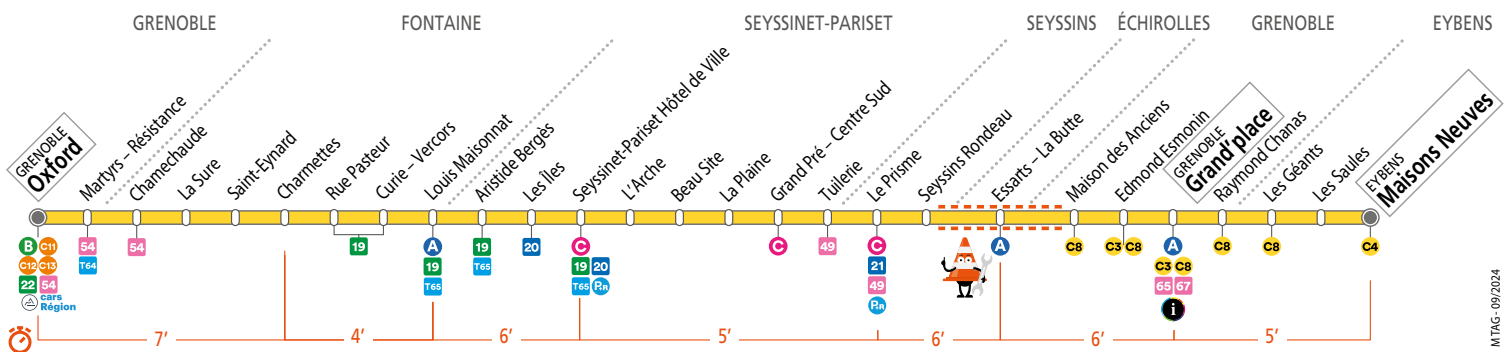

vos horaires passent en mode été

MTAG - 09/2024

Relais M réso

- . Bar Tabac - 128 bis bd Joliot Curie - Charmettes
- . Tabac Presse - 83 bd Joliot Curie - Rue Pasteur
- . Tabac Presse - 28 rue d'Alpignano - Louis Maisonnat
- . Tabac Presse - 63 av. République - Seyssinet H. de Ville

- . Tabac Presse - 149 av. de la République - La Plaine
- . Tabac Presse - 2 r L. Armand - Grand Pré - Centre Sud
- . Tabac Presse - 214 crs Libération - M. Franco - Rondeau
- . Tabac Presse - 18 bis av. du 8 Mai 1945 - 8 Mai 1945

POUR ALLER À

- . Polygone Scientifique - Oxford
- . Hôtel de Ville - Seyssinet-Pariset Hôtel de Ville
- . Le Prisme - Le Prisme
- . Centre commercial Grand'place - Grand'place

DIMANCHES ET JOURS FÉRIÉS – les horaires indiqués peuvent varier en fonction des aléas de la circulation. **Le 1^{er} mai, M réso ne fonctionne pas.**