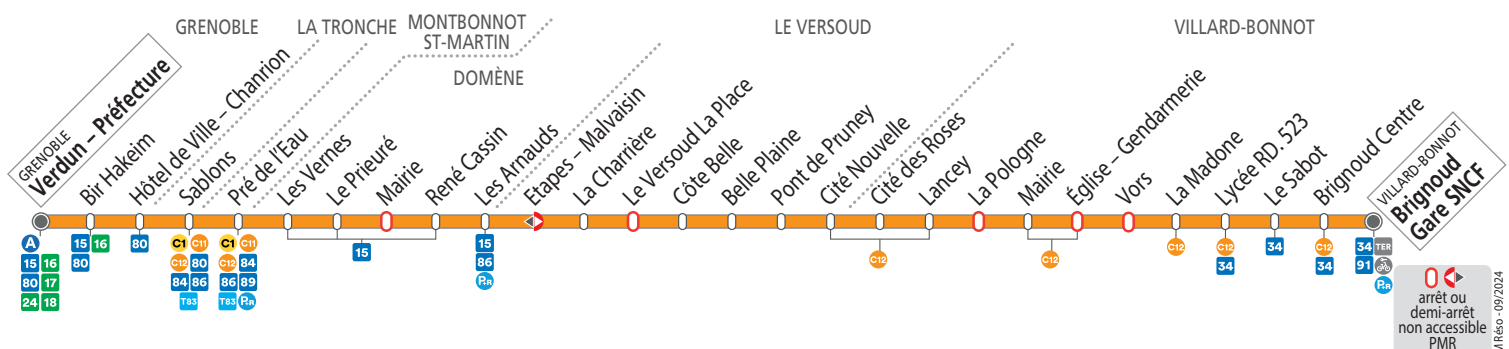

À PARTIR DU 2 SEPTEMBRE
ON VOUS EMMÈNE ENCORE
PLUS LOIN AVEC

NOUVELLE LIGNE CHRONO

La ligne **G2** rejoint M réso
et devient la ligne **C9**

GRENOBLE Verdun – Préfecture VILLARD-BONNOT Brignoud Gare

CALENDRIER À CONSULTER AVANT VOTRE DÉPLACEMENT Horaires et fréquences adaptés en fonction des périodes.

Les horaires sont en mode 6/6

arrêt ou demi-arrêt non accessible PMR
M Réso - 09/2024

Relais M

- Tabac Presse Lancey** - 35 avenue Aristide Bergès 38190 Villard-Bonnot - Lancey
- Tabac Presse Brignoud** - 39 Boulevard de la Libération 38190 Villard-Bonnot - Brignoud Centre
- Gare SNCF de Brignoud** - Brignoud Gare
- Espace Aragon** - Villard-Bonnot Mairie
- Gare SNCF de Lancey** - Lancey
- Hôtel de Ville Grenoble** - Hôtel de Ville - Chanרון
- Préfecture de l'Isère** - Verdun-Préfecture