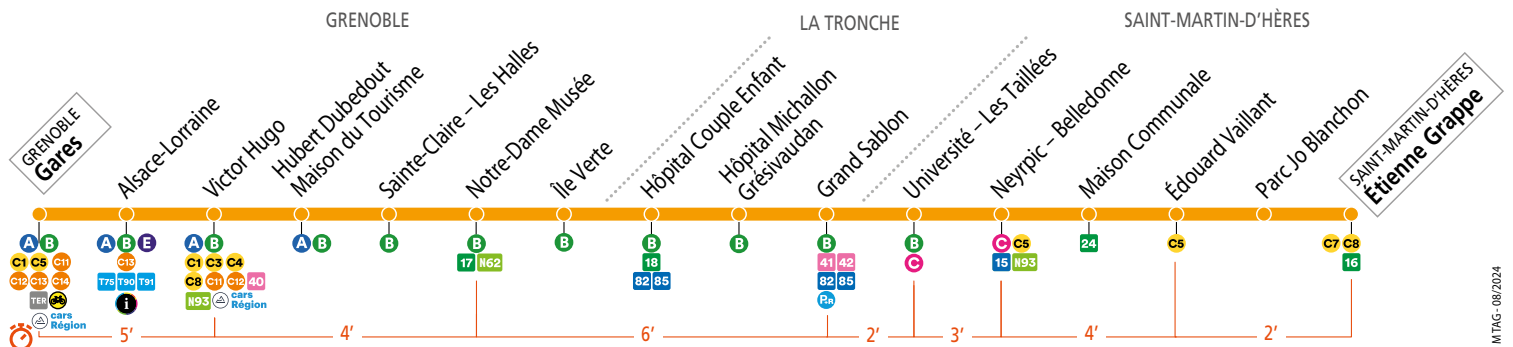

MTAG - 08/2024

. Tabac Presse - 47 av. A. Croizat - Maison Communale
. Tabac Presse - 145 av. A. Croizat - Maison Communale

. Tabac Presse - 18b av. du 8 Mai 1945 - Étienne Grappe

. Mairie de Saint-Martin-d'Hères / Polytech Grenoble -
Maison Communale
. Clinique Belledonne - Neyrpic - Belledonne
. Campus Universitaire - Les Taillées - Universités

reso-m.fr
Toute l'information et toutes les solutions de mobilités.

04 38 70 38 70

mobilités-m.fr