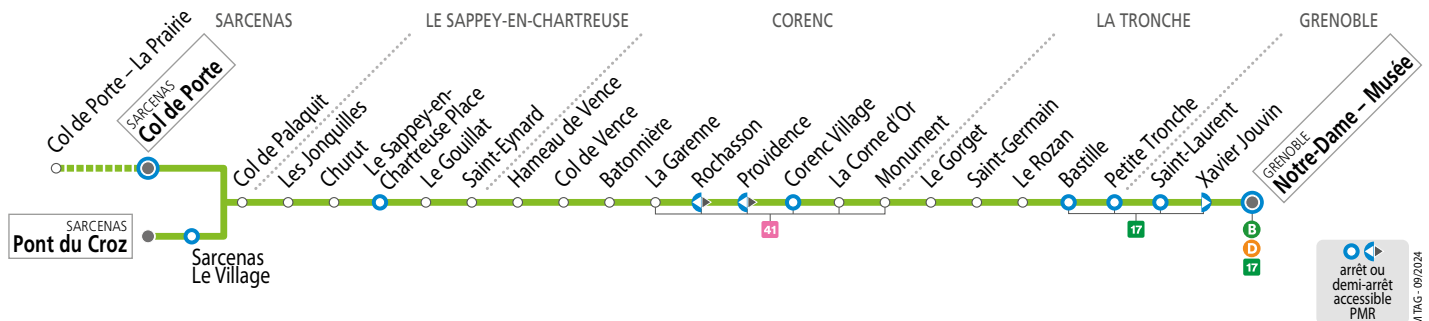

SAMEDIS, DIMANCHES ET JOURS FÉRIÉS

les horaires indiqués peuvent varier en fonction des aléas de la circulation

La Prairie	09 13 10 43 13 13 15 13 16 43 18 13
Col de Porte	09 15 10 45 13 15 15 15 16 45 18 15
Col de Palaquit	09 19 10 49 13 19 15 19 16 49 18 19
Le Sappey-en-Ch. Place	09 24 10 54 13 24 15 24 16 54 18 24
Col de Vence	09 29 10 59 13 29 15 29 16 59 18 29
La Garenne	09 32 11 02 13 32 15 32 17 02 18 32
Corenc Village	09 34 11 04 13 34 15 34 17 04 18 34
Monument	09 36 11 06 13 36 15 36 17 06 18 36
Saint-Germain	09 39 11 09 13 39 15 39 17 09 18 39
Bastille	09 41 11 11 13 41 15 41 17 11 18 41
Notre-Dame - Musée	09 45 11 15 13 45 15 45 17 15 18 45

JUSQU'À FIN NOVEMBRE 2024*
TRAVAUX ROUTE DE CHARTREUSE À LA TRONCHE : LA LIGNE **N62** EST PERTURBÉE

DU LUNDI AU VENDREDI, circule avec des véhicules de gabarit réduit (places limitées, pas de place PMR, pas de colis volumineux encombrant, pas de vélo.

DU LUNDI AU VENDREDI ET UNIQUEMENT DE 7H30 À 17H, déviée entre les arrêts Bastille et Monument.

Les arrêts **Le Rozan, Saint-Germain et Le Gorget** ne sont pas desservis ni reportés.

Les horaires de la ligne sont modifiés pendant cette période (ci-dessus).

Les objets volumineux (ski, équipement sportifs...) sont interdits à bord des véhicules (de taille réduite en raison des travaux).

* date susceptible d'évoluer selon l'avancée du chantier

Relais M Tabac Presse
1 rue de Lionne 38000 Grenoble
Arrêt Notre-Dame – Musée

Faites signe au conducteur à l'approche du bus

reso-m.fr Toute l'information et toutes les solutions de mobilités.

04 38 70 38 70

mobilités-m.fr
Télécharger dans l'App Store ou sur Google Play