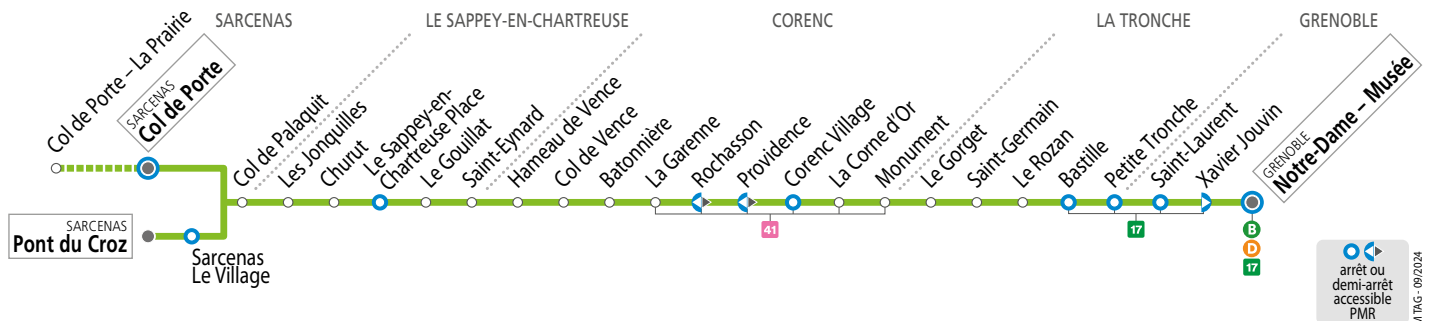

## JUSQU'À FIN NOVEMBRE 2024\*

TRAVAUX ROUTE DE CHARTREUSE À LA TRONCHE : LA LIGNE **N62** EST PERTURBÉE

**DU LUNDI AU VENDREDI**, circule avec des véhicules de gabarit réduit (places limitées, pas de place PMR, pas de colis volumineux encombrant, pas de vélo.

**DU LUNDI AU VENDREDI ET UNIQUEMENT DE 7H30 À 17H**, déviée entre les arrêts Bastille et Monument. Les arrêts **Le Rozan, Saint-Germain et Le Gorget** ne sont pas desservis ni reportés.

**Les horaires de la ligne sont modifiés pendant cette période (ci-dessus).**  
Les objets volumineux (ski, équipement sportifs...) sont interdits à bord des véhicules (de taille réduite en raison des travaux).

\* date susceptible d'évoluer selon l'avancée du chantier

**Tabac Presse**  
1 rue de Lionne 38000 Grenoble  
Arrêt Notre-Dame - Musée

Faites signe au conducteur à l'approche du bus

**reso-m.fr** Toute l'information et toutes les solutions de mobilités.