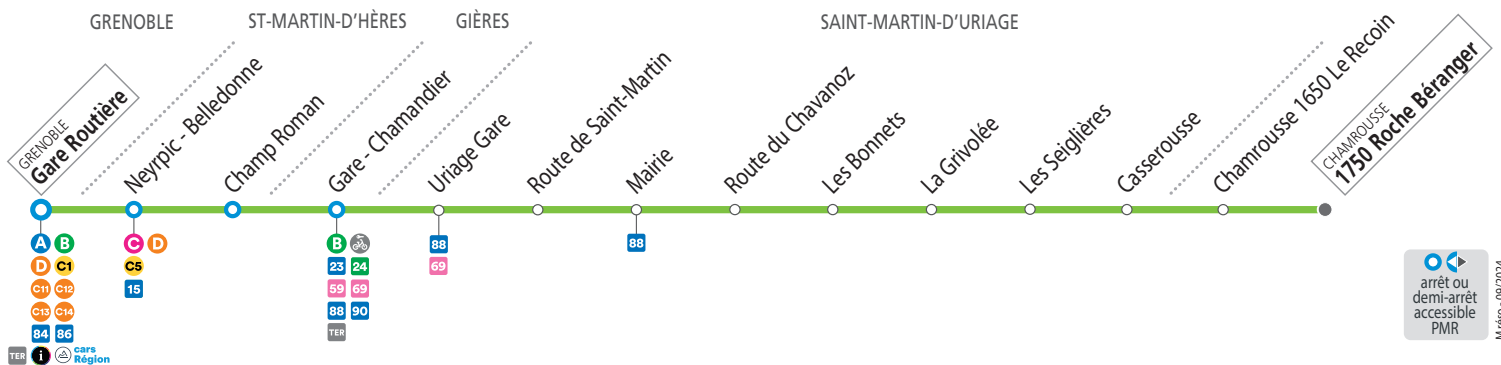

vos horaires
passent en mode hiver

SEMAINE

les horaires indiqués peuvent varier en fonction des aléas de la circulation

Gières Gare – Chamandier	17 45
Uriage Gare	17 56
Route de Saint-Martin	17 57
Saint-Martin-d'Uriage Mairie	18 01
Route du Chavanoz	18 03
Les Bonnets	18 04
La Grivolée	18 06
Les Seiglières	18 11
Casserousse	18 21
Chamrousse 1650 Le Recoin	18 31
Chamrousse 1750 Roche Béranger	18 38

SEMAINE EN PÉRIODE VACANCES SCOLAIRES

les horaires indiqués peuvent varier en fonction des aléas de la circulation

Grenoble Gare Routière	07 30	-
Neyrpc-Belledonne	07 43	-
Champ Roman	07 46	-
Gières Gare – Chamandier	-	17 45
Uriage Gare	07 58	17 56
Route de Saint-Martin	08 00	17 57
Saint-Martin-d'Uriage Mairie	08 04	18 01
Route du Chavanoz	08 06	18 03
Les Bonnets	08 07	18 04
La Grivolée	08 09	18 06
Les Seiglières	08 14	18 11
Casserousse	08 24	18 21
Chamrousse 1650 Le Recoin	08 32	18 31

SAMEDIS, DIMANCHES ET JOURS FÉRIÉS

les horaires indiqués peuvent varier en fonction des aléas de la circulation

Grenoble Gare Routière	07 30	13 45	17 00
Neyrpc-Belledonne	07 43	13 58	17 13
Champ Roman	07 46	14 01	17 16
Uriage Gare	07 58	14 13	17 28
Route de Saint-Martin	08 00	14 15	17 30
Saint-Martin-d'Uriage Mairie	08 04	14 19	17 34
Route du Chavanoz	08 06	14 21	17 36
Les Bonnets	08 07	14 22	17 37
La Grivolée	08 09	14 24	17 39
Les Seiglières	08 14	14 29	17 44
Casserousse	08 24	14 39	17 54
Chamrousse 1650 Le Recoin	08 32	14 47	18 02
Chamrousse 1750 Roche Béranger	08 41	14 56	18 11