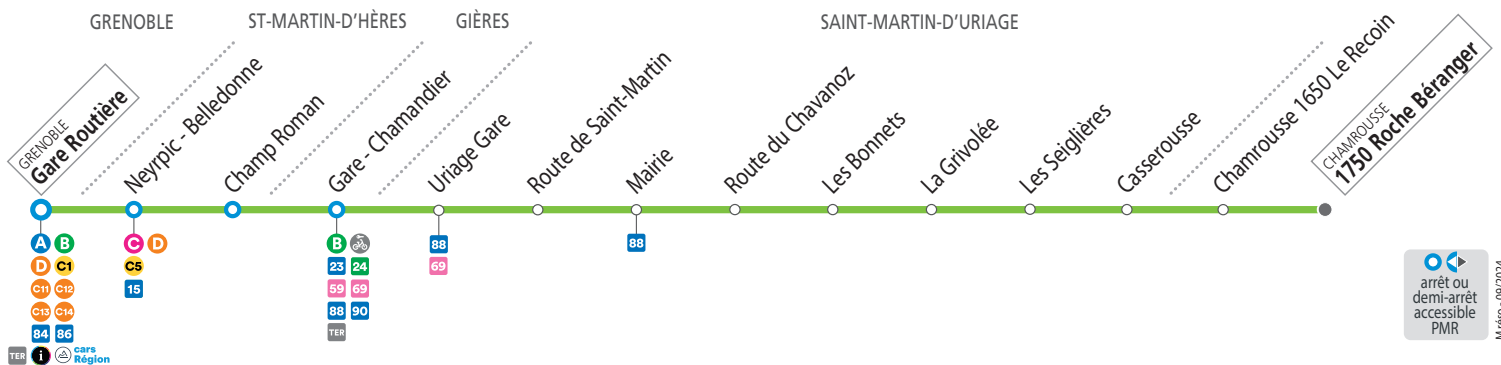

vos horaires passent en mode hiver

SEMAINE

les horaires indiqués peuvent varier en fonction des aléas de la circulation

Chamrousse 1750 Roche Béranger	06 23
Chamrousse 1650 Le Recoin	06 33
Casseroisse	06 40
Les Seiglières	06 48
La Grivolée	06 55
Les Bonnets	06 57
Route du Chavanoz	06 58
Saint-Martin-d'Uriage Mairie	07 00
Route de Saint-Martin	07 03
Uriage Gare	07 05
Gières Gare - Chamandier	07 17

SEMAINE EN PÉRIODE VACANCES SCOLAIRES

les horaires indiqués peuvent varier en fonction des aléas de la circulation

Chamrousse 1750 Roche Béranger	06 23	09 55	17 25
Chamrousse 1650 Le Recoin	06 33	10 05	17 35
Casseroisse	06 40	10 14	17 44
Les Seiglières	06 48	10 22	17 52
La Grivolée	06 55	10 29	17 59
Les Bonnets	06 57	10 31	18 01
Route du Chavanoz	06 58	10 32	18 02
Saint-Martin-d'Uriage Mairie	07 00	10 34	18 04
Route de Saint-Martin	07 03	10 37	18 07
Uriage Gare	07 05	10 39	18 09
Gières Gare - Chamandier	07 17	-	-
Champ Roman	10 51	18 21	
Neyrpic-Belledonne	10 54	18 24	
Grenoble Gare Routière	11 09	18 39	

SAMEDIS, DIMANCHES ET JOURS FÉRIÉS

les horaires indiqués peuvent varier en fonction des aléas de la circulation

Chamrousse 1750 Roche Béranger	09 55	15 25	18 35
Chamrousse 1650 Le Recoin	10 05	15 35	18 45
Casseroisse	10 14	15 44	18 52
Les Seiglières	10 22	15 52	19 00
La Grivolée	10 29	15 59	19 05
Les Bonnets	10 31	16 01	19 07
Route du Chavanoz	10 32	16 02	19 08
Saint-Martin-d'Uriage Mairie	10 34	16 04	19 10
Route de Saint-Martin	10 37	16 07	19 15
Uriage Gare	10 39	16 09	19 20
Champ Roman	10 51	16 21	19 35
Neyrpic-Belledonne	10 54	16 24	19 40
Grenoble Gare Routière	11 09	16 39	19 55