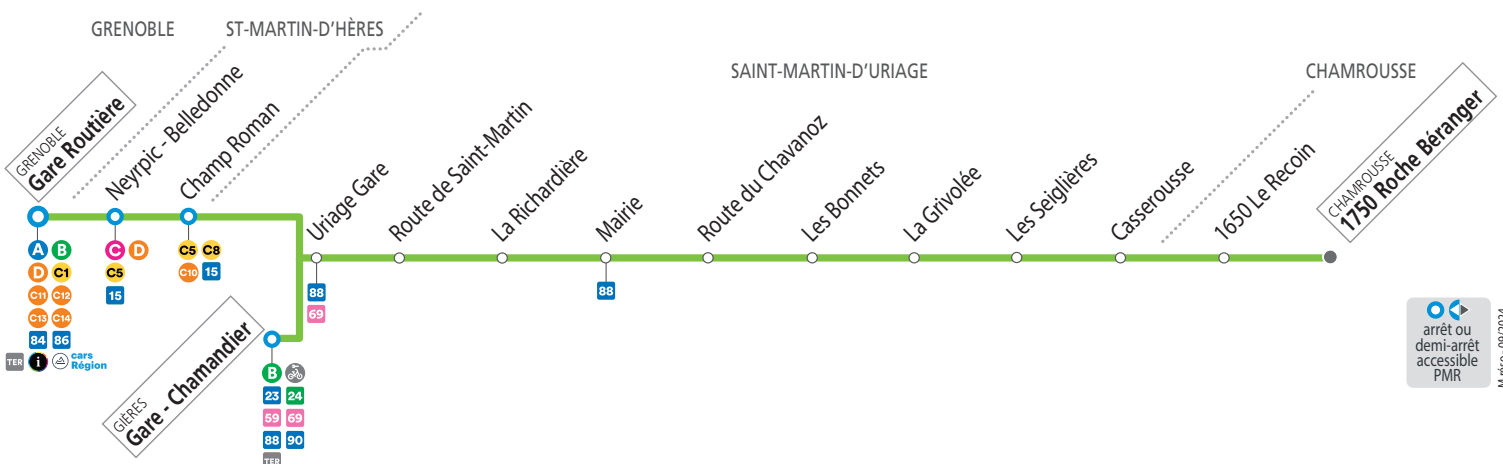

### SEMAINE

les horaires indiqués peuvent varier en fonction des aléas de la circulation

Gières Gare – Chamandier	17 45
Edelweiss	17 47
Uriage Gare	17 56
Route de Saint-Martin	17 57
Saint-Martin-d'Uriage Mairie	18 01
Route du Chavanoz	18 03
Les Bonnets	18 04
La Grivolée	18 06
Les Seiglières	18 11
Casseroisse	18 21
Chamrousse 1650 Le Recoin	18 31
<b>Chamrousse 1750 Roche Béranger</b>	<b>18 38</b>

### SAMEDIS, DIMANCHES ET JOURS FÉRIÉS

les horaires indiqués peuvent varier en fonction des aléas de la circulation

<b>Grenoble Gare Routière</b>	<b>08 00 13 45 17 00</b>
Neyrpc-Belledonne	08 13 13 58 17 13
Champ Roman	08 16 14 01 17 16
Uriage Gare	08 28 14 13 17 28
Route de Saint-Martin	08 30 14 15 17 30
Saint-Martin-d'Uriage Mairie	08 34 14 19 17 34
Route du Chavanoz	08 36 14 21 17 36
Les Bonnets	08 37 14 22 17 37
La Grivolée	08 39 14 24 17 39
Les Seiglières	08 44 14 29 17 44
Casseroisse	08 54 14 39 17 54
Chamrousse 1650 Le Recoin	09 02 14 47 18 02
<b>Chamrousse 1750 Roche Béranger</b>	<b>09 11 14 56 18 11</b>

### SAMEDIS 21 ET 28 JUIN, DIMANCHES 22 ET 29 JUIN

les horaires indiqués peuvent varier en fonction des aléas de la circulation

<b>Grenoble Gare Routière</b>	<b>08 00 09 00 11 45 13 45 15 45 16 45</b>
Neyrpc-Belledonne	08 12 09 12 11 57 13 57 15 57 16 57
Champ Roman	08 15 09 15 12 00 14 00 16 00 17 00
Uriage Gare	08 30 09 30 12 15 14 15 16 15 17 15
Route de Saint-Martin	08 32 09 32 12 17 14 17 16 17 17 17
Saint-Martin-d'Uriage Mairie	08 37 09 37 12 22 14 22 16 22 17 22
Route du Chavanoz	08 39 09 39 12 24 14 24 16 24 17 24
Les Bonnets	08 40 09 40 12 25 14 25 16 25 17 25
La Grivolée	08 42 09 42 12 27 14 27 16 27 17 27
Les Seiglières	08 47 09 47 12 32 14 32 16 32 17 32
Casseroisse	08 57 09 57 12 42 14 42 16 42 17 42
Chamrousse 1650 Le Recoin	09 05 10 05 12 50 14 50 16 50 17 50
Chamrousse 1750 Roche Béranger	09 10 10 10 12 55 14 55 16 55 17 55
<b>Chamrousse 1700 Village du Bachat</b>	<b>09 15 10 15 13 00 15 00 17 00 18 00</b>