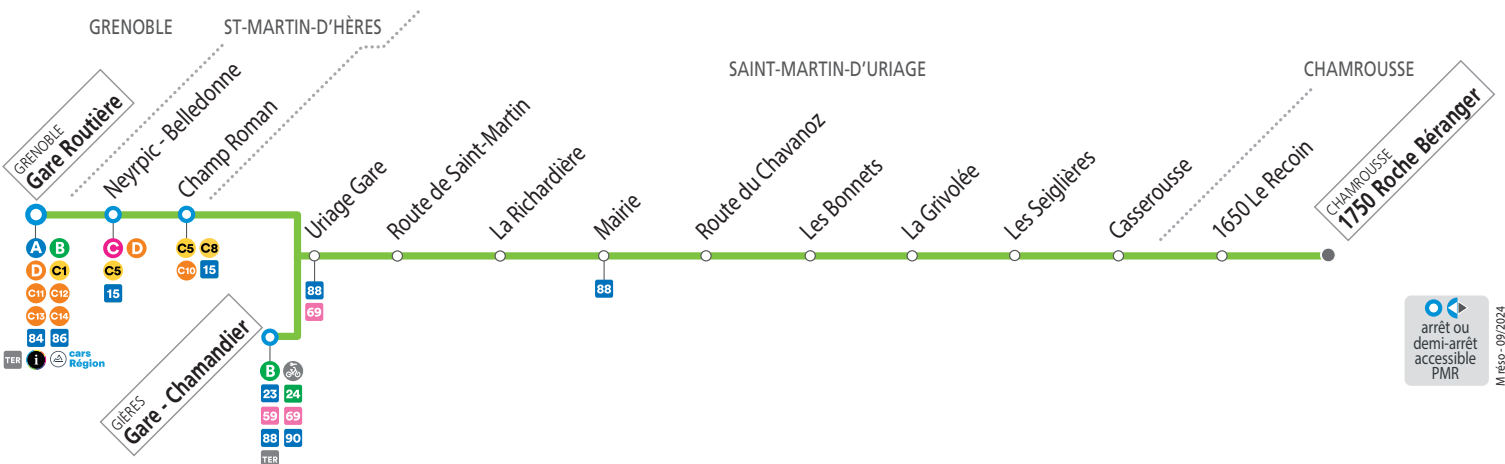

### SEMAINE

les horaires indiqués peuvent varier en fonction des aléas de la circulation

<b>Chamrousse 1750 Roche Béranger</b>	<b>06 23</b>
Chamrousse 1650 Le Recoin	06 33
Casserousse	06 40
Les Seiglières	06 48
La Grivolée	06 55
Les Bonnets	06 57
Route du Chavanoz	06 58
Saint-Martin-d'Uriage Mairie	07 00
Route de Saint-Martin	07 03
Uriage Gare	07 05
Edelweiss	07 15
<b>Gières Gare - Chamandier</b>	<b>07 17</b>

### SAMEDIS, DIMANCHES ET JOURS FÉRIÉS

les horaires indiqués peuvent varier en fonction des aléas de la circulation

<b>Chamrousse 1750 Roche Béranger</b>	<b>09 55 15 25 18 35</b>
Chamrousse 1650 Le Recoin	10 05 15 35 18 45
Casserousse	10 14 15 44 18 52
Les Seiglières	10 22 15 52 19 00
La Grivolée	10 29 15 59 19 05
Les Bonnets	10 31 16 01 19 07
Route du Chavanoz	10 32 16 02 19 08
Saint-Martin-d'Uriage Mairie	10 34 16 04 19 10
Route de Saint-Martin	10 37 16 07 19 15
Uriage Gare	10 39 16 09 19 20
Champ Roman	10 51 16 21 19 35
Neyrpc-Belledonne	10 54 16 24 19 40
<b>Grenoble Gare Routière</b>	<b>11 09 16 39 19 55</b>

### SAMEDIS 21 ET 28 JUIN, DIMANCHES 22 ET 29 JUIN

les horaires indiqués peuvent varier en fonction des aléas de la circulation

<b>Chamrousse 1700 Village du Bachat</b>	<b>09 20 10 20 14 20 15 20 17 20 18 20</b>
Chamrousse 1750 Roche Béranger	09 25 10 25 14 25 15 25 17 25 18 25
Chamrousse 1650 Le Recoin	09 30 10 30 14 30 15 30 17 30 18 30
Casserousse	09 38 10 38 14 38 15 38 17 38 18 38
Les Seiglières	09 48 10 48 14 48 15 48 17 48 18 48
La Grivolée	09 53 10 53 14 53 15 53 17 53 18 53
Les Bonnets	09 55 10 55 14 55 15 55 17 55 18 55
Route du Chavanoz	09 56 10 56 14 56 15 56 17 56 18 56
Saint-Martin-d'Uriage Mairie	09 58 10 58 14 58 15 58 17 58 18 58
Route de Saint-Martin	10 03 11 03 15 03 16 03 18 03 19 03
Uriage Gare	10 05 11 05 15 05 16 05 18 05 19 05
Champ Roman	10 20 11 20 15 20 16 20 18 20 19 20
Neyrpc-Belledonne	10 23 11 23 15 23 16 23 18 23 19 23
<b>Grenoble Gare Routière</b>	<b>10 35 11 35 15 35 16 35 18 35 19 35</b>