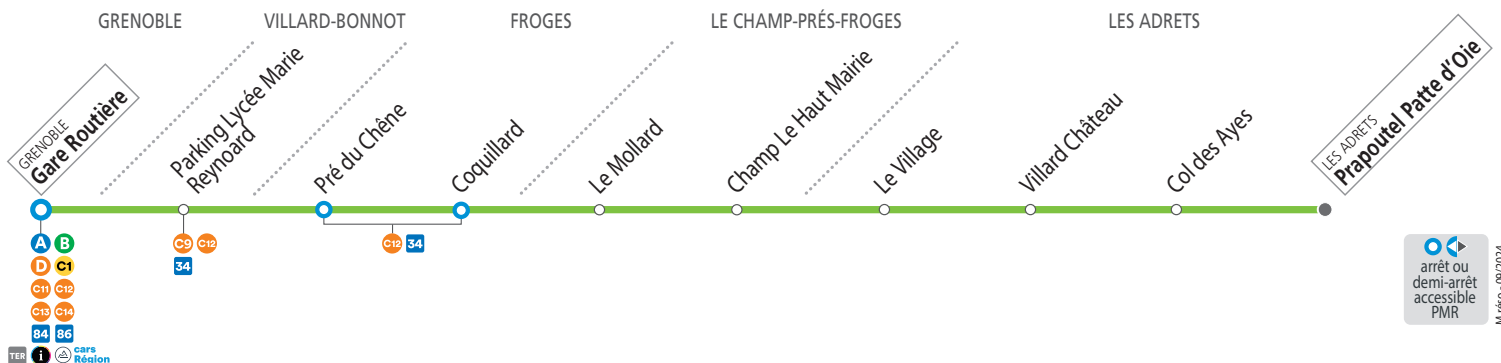

SEMAINE

les horaires indiqués peuvent varier en fonction des aléas de la circulation

Prapoutel Patte d'Oie	17 15
Col des Ayes	17 25
Villard Château	17 30
Les Adrets Le Village	17 35
Champ Le Haut Mairie	17 40
Le Mollard	17 45
Coquillard	17 50
Pré du Chêne	17 55
Parking Lycée Marie Reynoard	18 00
Grenoble Gare Routière	18 30

SEMAINE EN PÉRIODE VACANCES SCOLAIRES ZONE A

les horaires indiqués peuvent varier en fonction des aléas de la circulation.

Prapoutel Patte d'Oie	09 15 10 45 14 00 17 15
Col des Ayes	09 25 10 55 14 10 17 25
Villard Château	09 30 11 00 14 15 17 30
Les Adrets Le Village	09 35 11 05 14 20 17 35
Champ Le Haut Mairie	09 40 11 10 14 25 17 40
Le Mollard	09 45 11 15 14 30 17 45
Coquillard	09 50 11 20 14 35 17 50
Pré du Chêne	09 55 11 25 14 40 17 55
Parking Lycée Marie Reynoard	10 00 11 30 14 45 18 00
Grenoble Gare Routière	10 30 12 00 15 15 18 30

SAMEDIS, DIMANCHES ET JOURS FÉRIÉS

les horaires indiqués peuvent varier en fonction des aléas de la circulation

Prapoutel Patte d'Oie	09 15 10 45 14 00 17 15
Col des Ayes	09 25 10 55 14 10 17 25
Villard Château	09 30 11 00 14 15 17 30
Les Adrets Le Village	09 35 11 05 14 20 17 35
Champ Le Haut Mairie	09 40 11 10 14 25 17 40
Le Mollard	09 45 11 15 14 30 17 45
Coquillard	09 50 11 20 14 35 17 50
Pré du Chêne	09 55 11 25 14 40 17 55
Parking Lycée Marie Reynoard	10 00 11 30 14 45 18 00
Grenoble Gare Routière	10 30 12 00 15 15 18 30

Flashez le
QR Code pour
plus d'infos sur
les tarifs et les
réservations

arrêt ou
demi-arrêt
accessible
PMR

Faites signe au conducteur
à l'approche du bus

reso-m.fr
Toute l'information et toutes
les solutions de mobilités.

0 800 941 103

mobilités-m.fr
iApp Store
Google Play