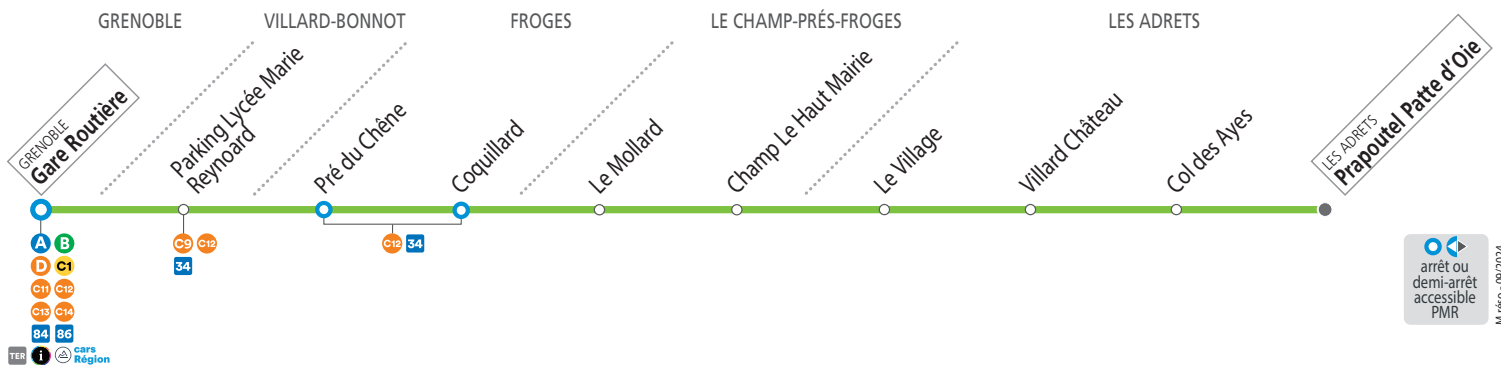

Grenoble Gare Routière	08 15
Parking Lycée Marie Reynoard	08 45
Pré du Chêne	08 50
Coquillard	08 55
Le Mollard	09 00
Champ Le Haut Mairie	09 05
Les Adrets Le Village	09 10
Villard Château	09 15
Col des Ayes	09 20
Prapoutel Patte d'Oie	09 30

SEMAINE EN PÉRIODE VACANCES SCOLAIRES ZONE A

les horaires indiqués peuvent varier en fonction des aléas de la circulation.

Grenoble Gare Routière	07 45	08 15	11 00	13 45	15 45
Parking Lycée Marie Reynoard	08 15	08 45	11 30	14 15	16 15
Pré du Chêne	08 20	08 50	11 35	14 20	16 20
Coquillard	08 25	08 55	11 40	14 25	16 25
Le Mollard	08 30	09 00	11 45	14 30	16 30
Champ Le Haut Mairie	08 35	09 05	11 50	14 35	16 35
Les Adrets Le Village	08 40	09 10	11 55	14 40	16 40
Villard Château	08 45	09 15	12 00	14 45	16 45
Col des Ayes	08 50	09 20	12 05	14 50	16 50
Prapoutel Patte d'Oie	09 00	09 30	12 15	15 00	17 00

SAMÉDIS, DIMANCHES ET JOURS FÉRIÉS

les horaires indiqués peuvent varier en fonction des aléas de la circulation

Grenoble Gare Routière	07 45	08 15	11 00	13 45	15 45
Parking Lycée Marie Reynoard	08 15	08 45	11 30	14 15	16 15
Pré du Chêne	08 20	08 50	11 35	14 20	16 20
Coquillard	08 25	08 55	11 40	14 25	16 25
Le Mollard	08 30	09 00	11 45	14 30	16 30
Champ Le Haut Mairie	08 35	09 05	11 50	14 35	16 35
Les Adrets Le Village	08 40	09 10	11 55	14 40	16 40
Villard Château	08 45	09 15	12 00	14 45	16 45
Col des Ayes	08 50	09 20	12 05	14 50	16 50
Prapoutel Patte d'Oie	09 00	09 30	12 15	15 00	17 00

Flashez le
QR Code pour
plus d'infos sur
les tarifs et les
réservations

arrêt ou
demi-arrêt
accessible
PMR

Faites signe au conducteur
à l'approche du bus

reso-m.fr
Toute l'information et toutes
les solutions de mobilités.

0 800 941 103

mobilités-m.fr
iApp Store
Google Play