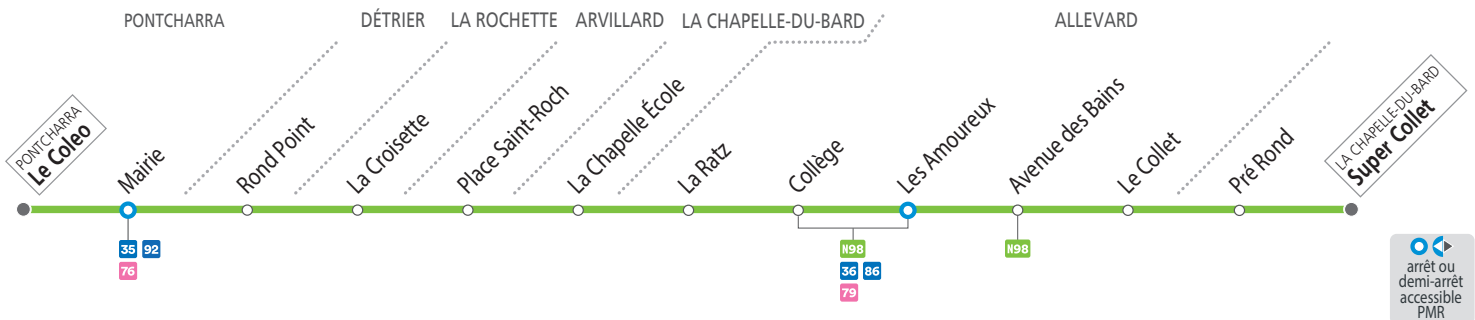

SEMAINE EN PÉRIODE VACANCES SCOLAIRES ZONE A

les horaires indiqués peuvent varier en fonction des aléas de la circulation.

Super Collet	14 15 17 15	
Pré Rond	14 22 17 22	
Le Collet	14 30 17 30	
Allevard Collège	15 00* 18 00*	*Correspondance avec la ligne N98
Les Amoureux	15 02 18 02	
Avenue des Bains	15 05 18 05	
La Ratz	15 08 18 08	
La Chapelle École	15 11 18 11	
Place Saint-Roch	15 15 18 15	
La Croisette	15 20 18 20	
Rond Point	15 25 18 25	
Pontcharra Mairie	15 30 18 30	
Le Coleo	15 35 18 35	

SEMAINE EN PÉRIODE VACANCES SCOLAIRES ZONES B ET C

les horaires indiqués peuvent varier en fonction des aléas de la circulation

Super Collet	14 15 17 15	
Pré Rond	14 22 17 22	
Le Collet	14 30 17 30	
Allevard Collège	15 00* 18 00*	*Correspondance avec la ligne N98
Les Amoureux	15 02 18 02	
Avenue des Bains	15 05 18 05	

SAMEDIS, DIMANCHES ET JOURS FÉRIÉS

les horaires indiqués peuvent varier en fonction des aléas de la circulation

Super Collet	14 15 17 15	
Pré Rond	14 22 17 22	
Le Collet	14 30 17 30	
Allevard Collège	15 00* 18 00*	*Correspondance avec la ligne N98
Les Amoureux	15 02 18 02	
Avenue des Bains	15 05 18 05	
La Ratz	15 08 18 08	
La Chapelle École	15 11 18 11	
Place Saint-Roch	15 15 18 15	
La Croisette	15 20 18 20	
Rond Point	15 25 18 25	
Pontcharra Mairie	15 30 18 30	
Le Coleo	15 35 18 35	

Flashez le QR Code pour plus d'infos sur les tarifs et les réservations

arrêt ou demi-arrêt accessible PMR
M. télo - 11/2024