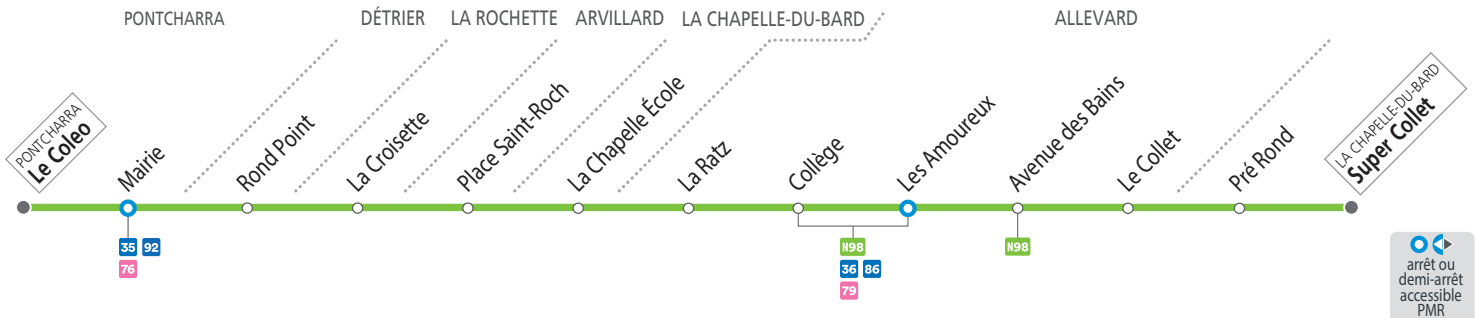

SEMAINE EN PÉRIODE VACANCES SCOLAIRES ZONE A
les horaires indiqués peuvent varier en fonction des aléas de la circulation.

Le Coleo	07 30	10 30	
Pontcharra Mairie	07 35	10 35	
Rond Point	07 40	10 40	
La Croisette	07 45	10 45	
Place Saint-Roch	07 52	10 52	
La Chapelle École	07 56	10 56	
La Ratz	07 58	10 58	
Allevard Collège	08 00*	11 00*	*Correspondance avec la ligne N98
Les Amoureux	08 02	11 02	
Avenue des Bains	08 05	11 05	
Le Collet	08 30	11 30	
Pré Rond	08 38	11 38	
Super Collet	08 45	11 45	

SEMAINE EN PÉRIODE VACANCES SCOLAIRES ZONES B ET C
les horaires indiqués peuvent varier en fonction des aléas de la circulation

Allevard Collège	08 30*	11 00*	*Correspondance avec la ligne N98
Les Amoureux	08 32	11 02	
Avenue des Bains	08 35	11 05	
Le Collet	09 00	11 30	
Pré Rond	09 08	11 38	
Super Collet	09 15	11 45	

SAMEDIS, DIMANCHES ET JOURS FÉRIÉS
les horaires indiqués peuvent varier en fonction des aléas de la circulation

Le Coleo	07 30	10 30	
Pontcharra Mairie	07 35	10 35	
Rond Point	07 40	10 40	
La Croisette	07 45	10 45	
Place Saint-Roch	07 52	10 52	
La Chapelle École	07 56	10 56	
La Ratz	07 58	10 58	
Allevard Collège	08 00*	11 00*	*Correspondance avec la ligne N98
Les Amoureux	08 02	11 02	
Avenue des Bains	08 05	11 05	
Le Collet	08 30	11 30	
Pré Rond	08 38	11 38	
Super Collet	08 45	11 45	

**Destinations
neige**

Flashez le
QR Code pour
plus d'infos sur
les tarifs et les
réservations

arrêt ou demi-arrêt accessible PMR
M. télo - 11/7/2024