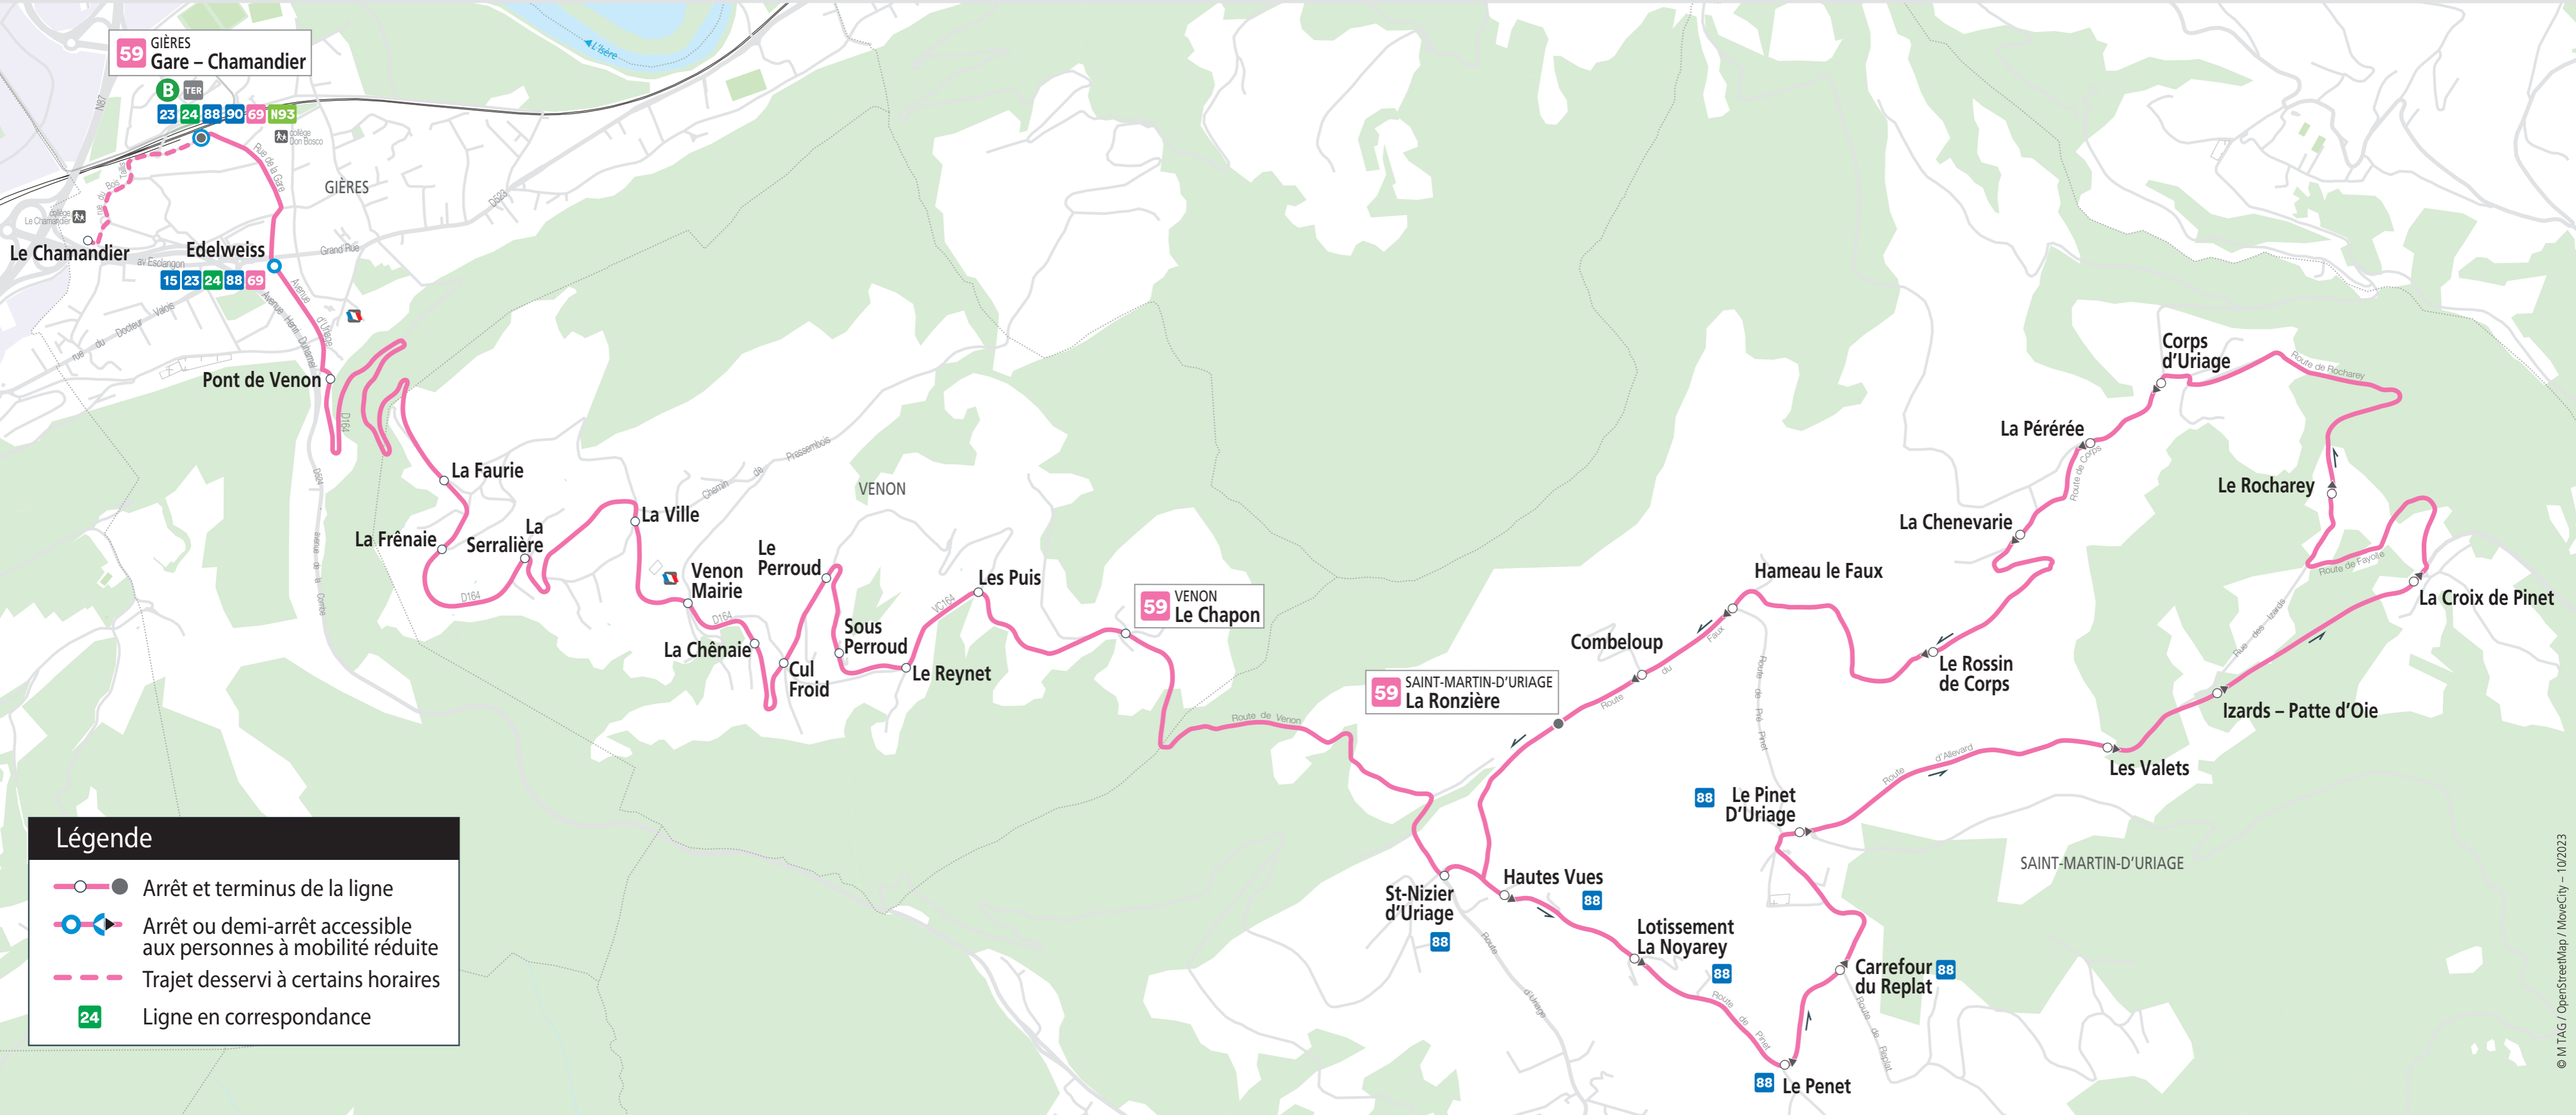

59

# SAINT-MARTIN-D'URIAGE La Ronzière • VENON Le Chapon GIÈRES Gare – Chamandier

**Légende**

- ● Arrêt et terminus de la ligne
- ● Arrêt ou demi-arrêt accessible aux personnes à mobilité réduite
- Trajet desservi à certains horaires
- 24 Ligne en correspondance