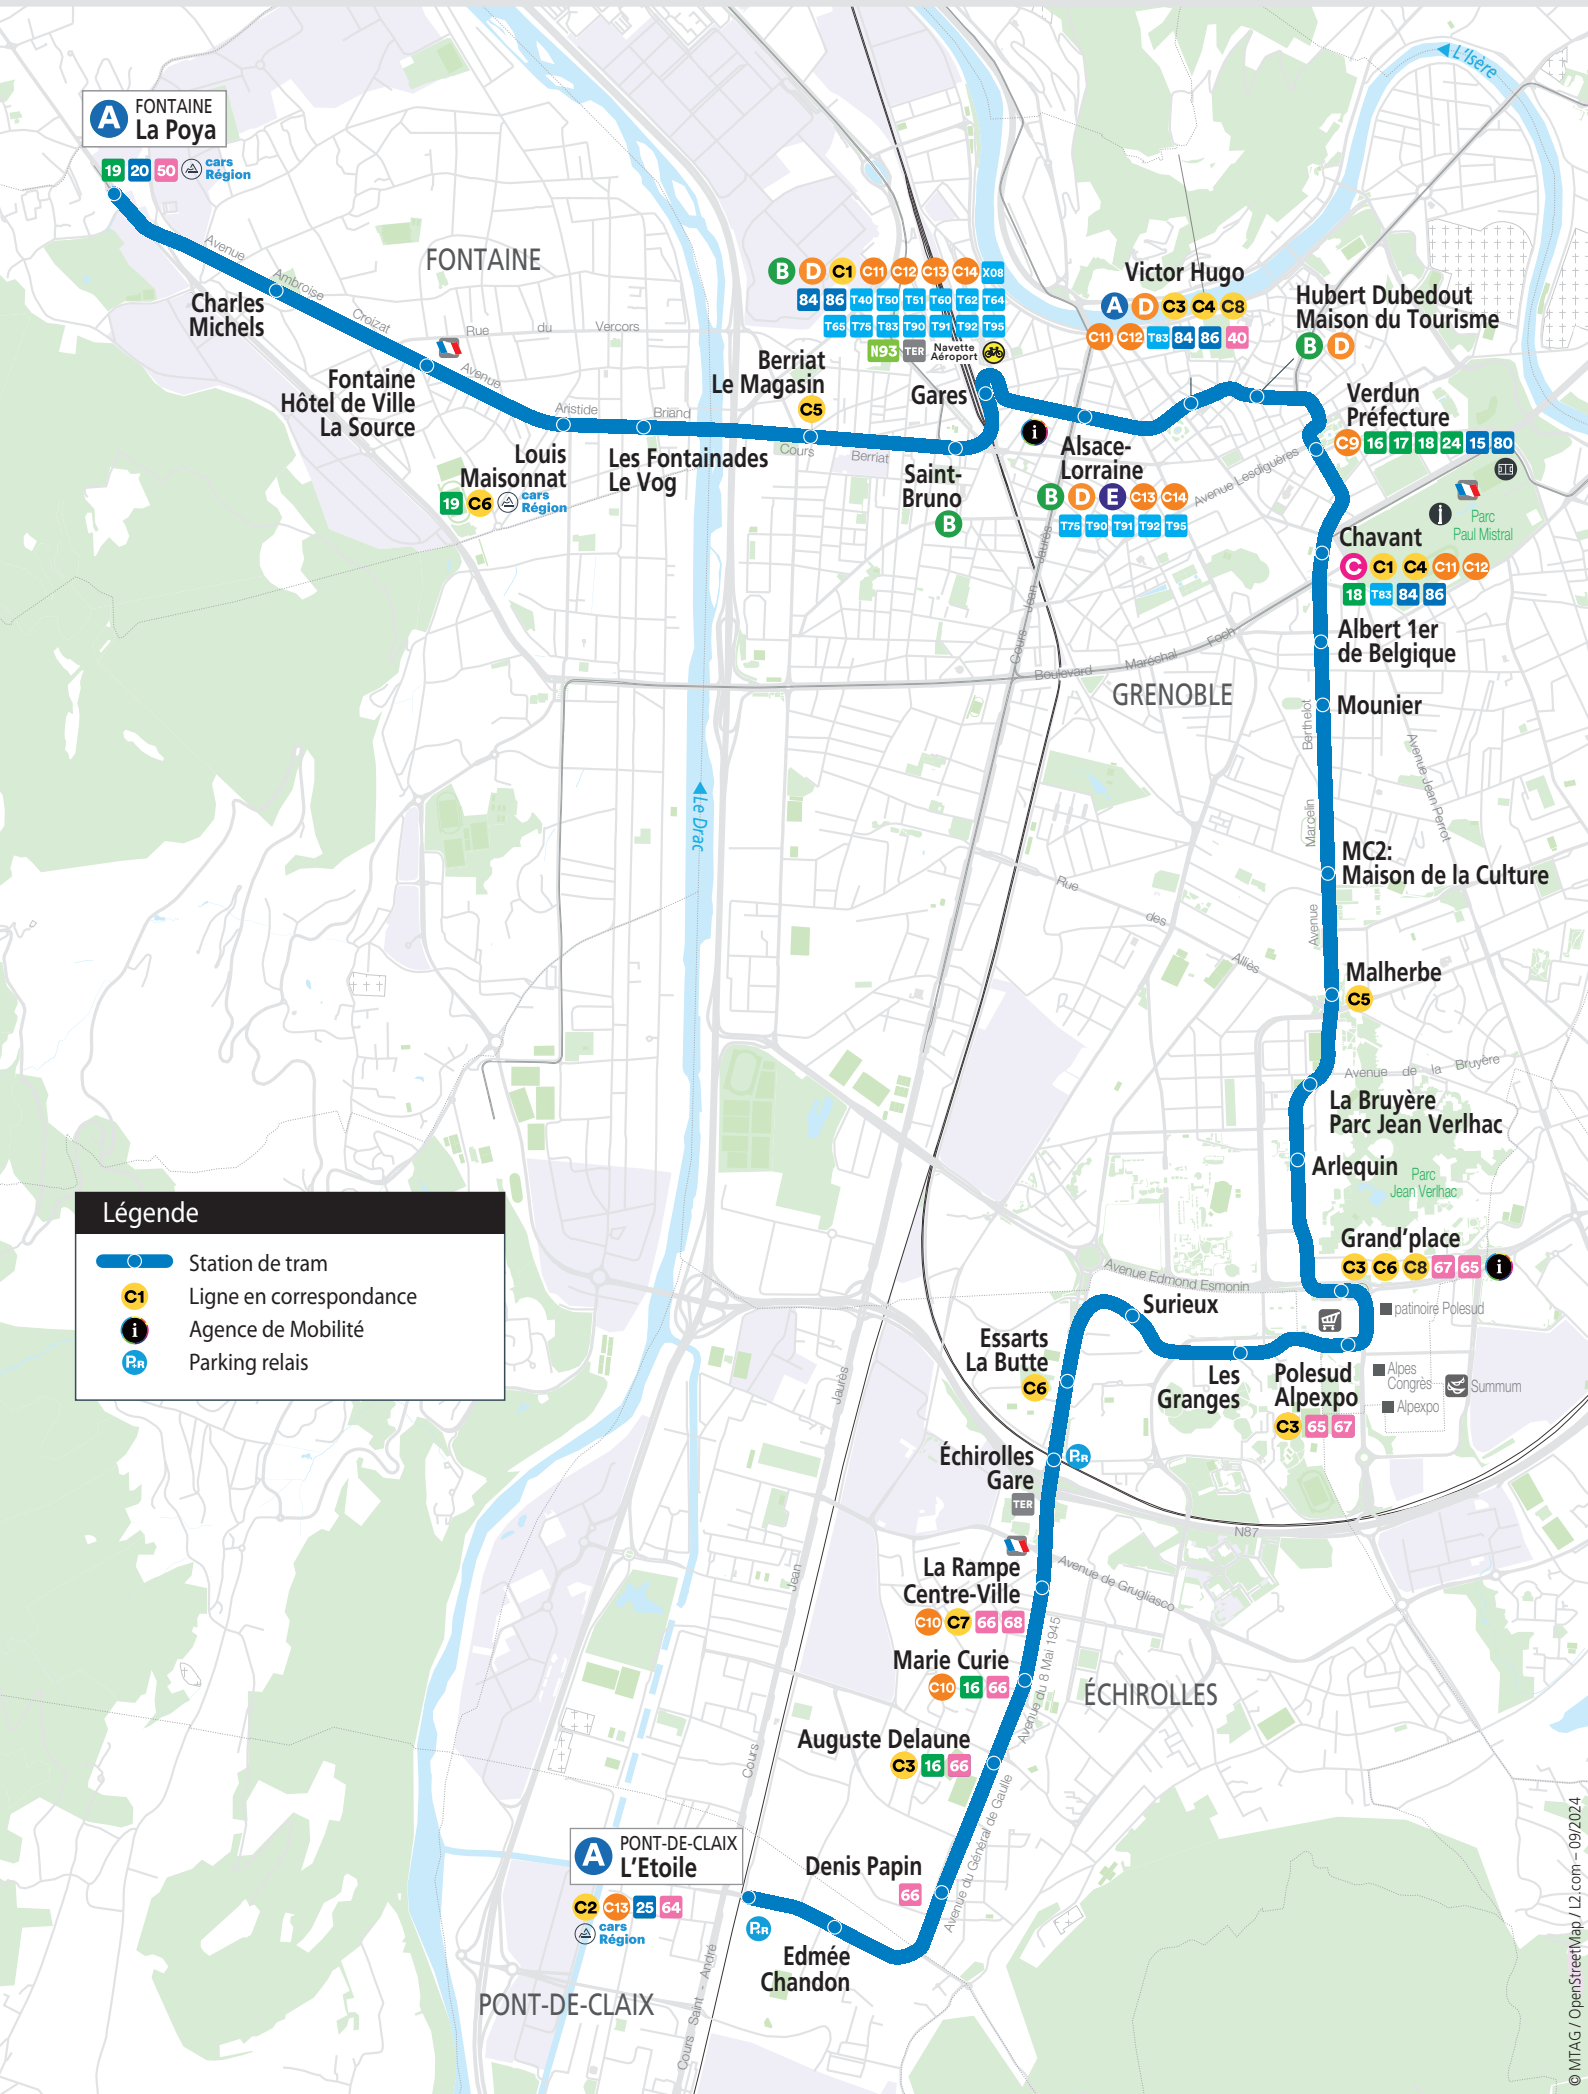

FONTAINE La Poya  
PONT-DE-CLAIX L'Étoile

**Légende**

- Station de tram
- Ligne en correspondance
- Agence de Mobilité
- Parking relais