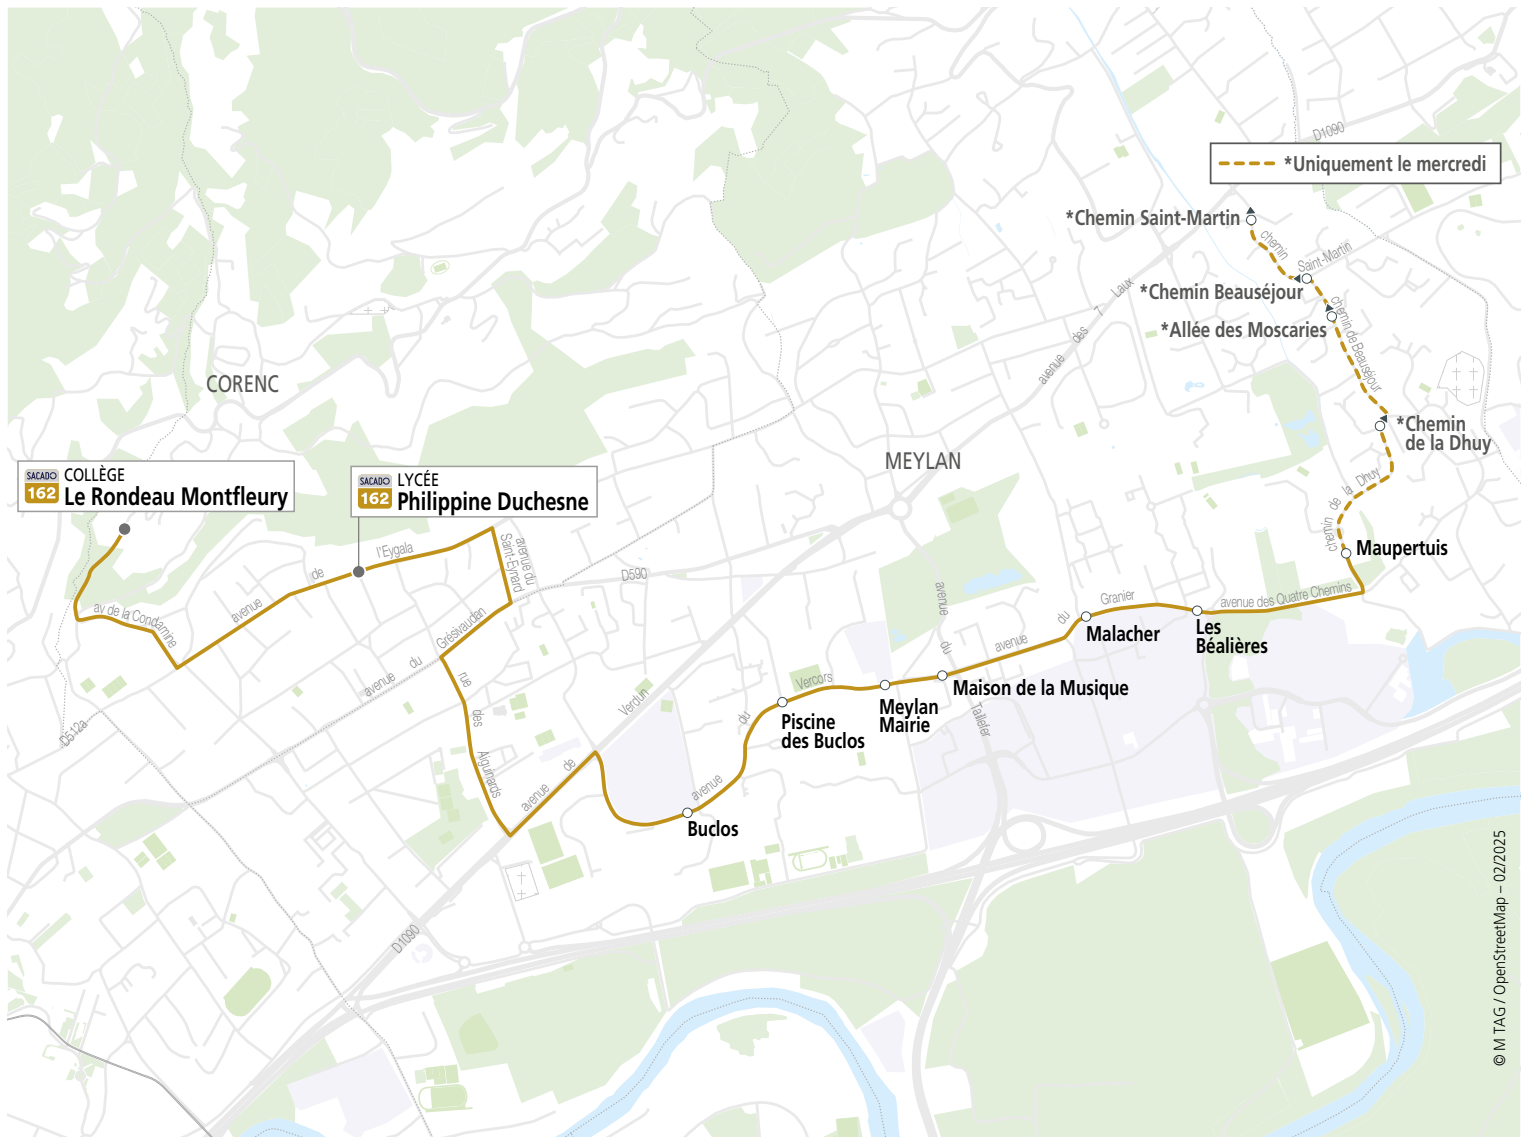

Jours de circulation : L=lundi, M=mardi, Me=mercredi, J=jeudi, V=vendredi, S=samedi, D=dimanche uniquement en période scolaire (sauf en fin d'année selon les épreuves du baccalauréat et DNB)

162-01		162-32		162-02
ALLER	LMMaJV	RETOUR	Me	LMJV
Maupertuis	07:54	Collège Le Rondeau Montfleury	12:40	17:12
Les Béalières	07:56	Lycée Philippine Duchesne	12:46	17:18
Malacher	07:58	Buclos	12:52	17:24
Maison de la Musique	07:59	Piscine des Buclos	12:53	17:25
Meylan Mairie	08:01	Meylan Mairie	12:55	17:27
Piscine des Buclos	08:03	Maison de la Musique	12:57	17:29
Buclos	08:04	Malacher	12:58	17:30
Lycée Philippine Duchesne	08:09	Les Béalières	13:00	17:32
Collège Le Rondeau Montfleury	08:16	Maupertuis	13:02	17:34
		Chemin de la Dhuy	13:03	
		Allée des Moscaries	13:04	
		Chemin Beauséjour	13:05	
		Chemin Saint-Martin	13:06	

Au départ du collège Le Rondeau Montfleury, emplacement n°6 sur le parking.

© M TAG / OpenStreetMap - 02/2025