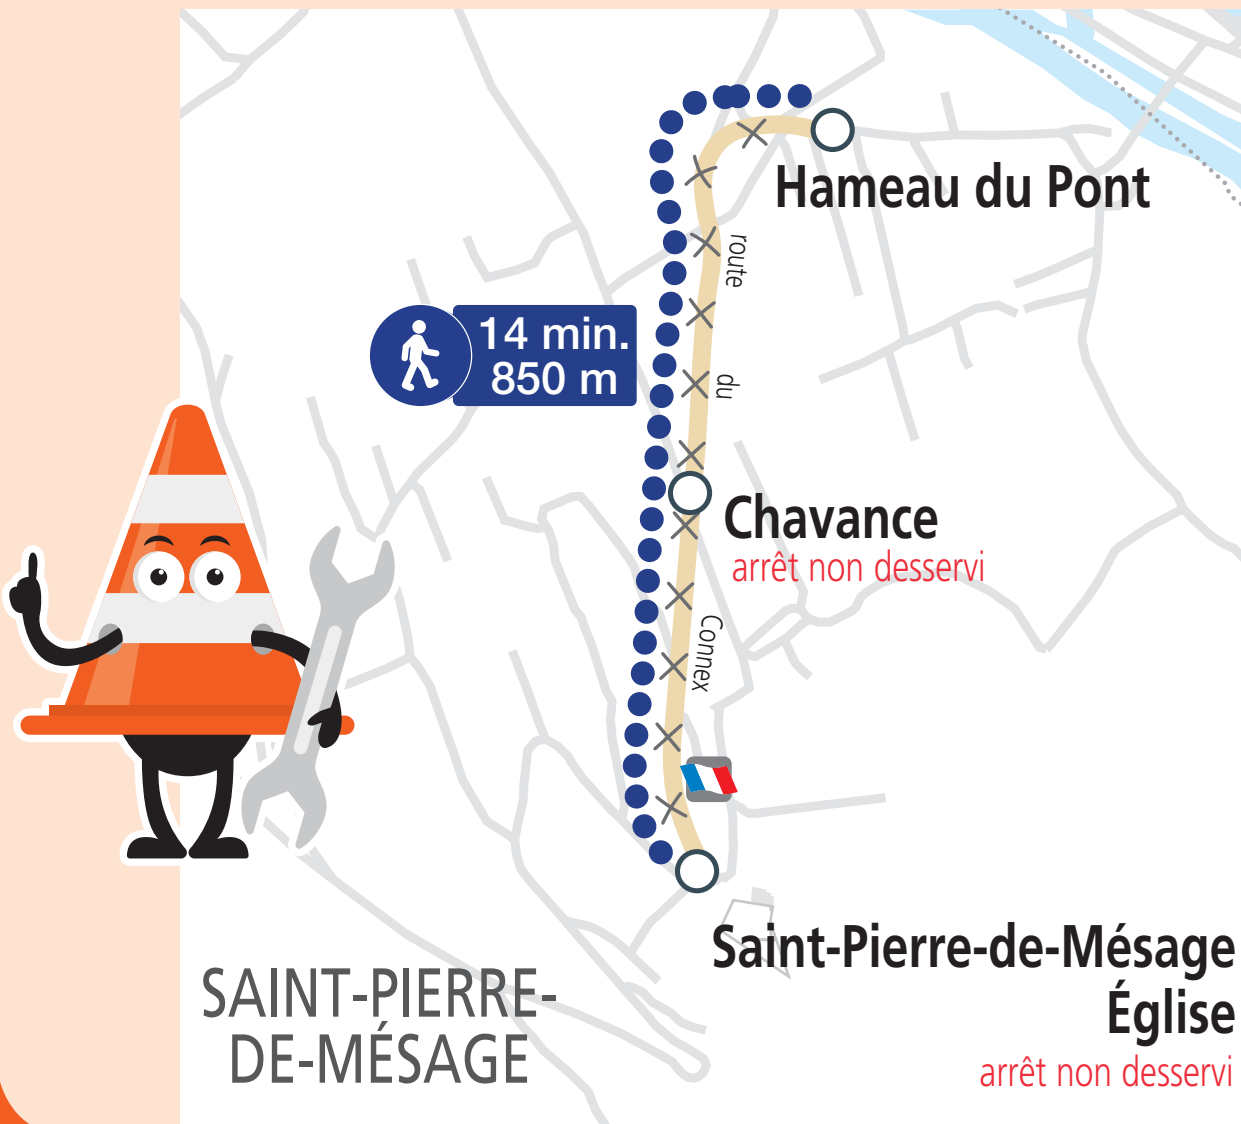

À PARTIR DU 16 SEPTEMBRE

Motif: travaux sur le réseau d'eau sur la route du Connex à St-Pierre-de-Mésage

LIGNES PERTURBÉES

> Les arrêts **Chavance** et **Église** ne sont pas desservis. Se reporter à **Hameau du Pont**.